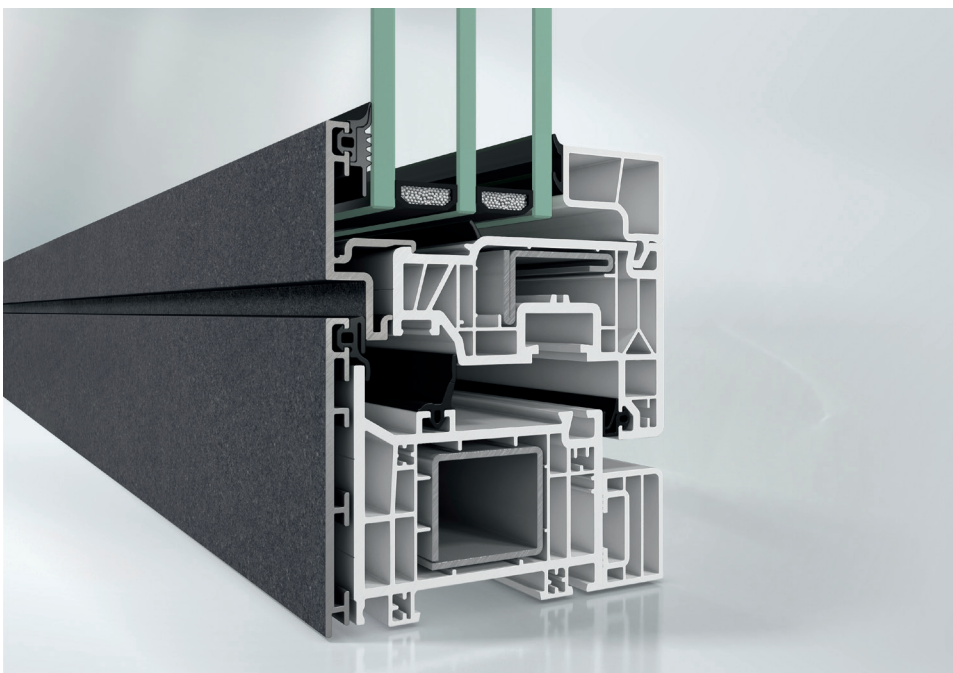

Questo sistema garantisce la massima luminosità degli ambienti interni e crea una continuità visiva tra la vetrata e la superficie esterna in alluminio, che dà un tocco minimale e moderno all'infisso. Il profilo garantisce un ottimo valore di isolamento termico, ideale anche in progetti di riqualificazione energetica. Con questo sistema è possibile installare vetri da 40 a 58 mm e realizzare unità di grandi dimensioni, garantendo un'elevata robustezza e sicurezza antieffrazione.

SICUREZZA

Schüco Symbiotic si contraddistingue per l'elevata robustezza. Consente di creare ante di grandi dimensioni e offre una resistenza antieffrazione in classe RC2.

COMFORT

Può supportare vetri con spessore da 40 a 52 mm garantendo un eccellente abbattimento acustico e permettendo, così, di riposare in assoluta serenità.

DESIGN

Il design è squadrato e minimale. La sezione in vista di telaio e anta è pari a soli 110 mm per migliorare la luminosità degli ambienti. Il vetro è complanare rispetto alla superficie in alluminio, al fine di enfatizzare l'estetica lineare del sistema. La copertina esterna è applicata con un meccanismo a clip e può essere personalizzata con verniciatura a polvere o anodizzazione. Sul lato interno è possibile scegliere le pellicole decorative in tinta unita o effetto legno Choose your Color o la gamma di rivestimenti Choose your new Color che fornisce una selezione di nuance classiche che riprendono le venature del legno e una scala di grigi materici perfetta per un design contemporaneo.

Schüco Symbiotic

Tutto il meglio di Schüco, senza compromessi

Schüco Symbiotic è l'infisso che proietta la tua casa nel futuro. Isolante, grazie all'anima in PVC, squadrato, minimale ed esteticamente gradevole grazie all'esterno in alluminio, si inserisce con discrezione e continuità nella facciata dell'edificio.