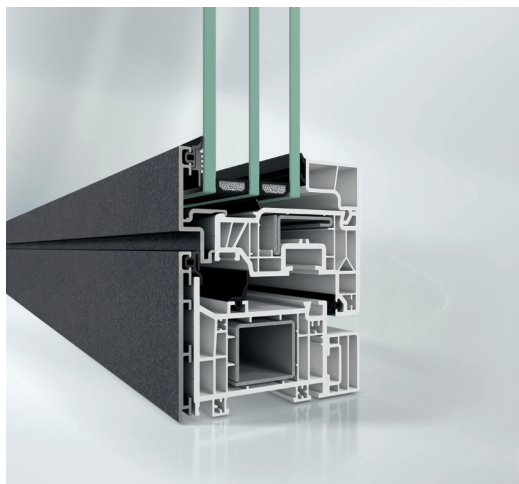

Questo sistema garantisce la massima luminosità degli ambienti interni e crea una continuità visiva tra la vetrata e la superficie esterna in alluminio, che dà un tocco minimale e moderno all'infisso. Il profilo garantisce un ottimo valore di isolamento termico, ideale anche in progetti di riqualificazione energetica. Con questo sistema è possibile installare vetri da 40 a 58 mm e realizzare unità di grandi dimensioni, garantendo un'elevata robustezza e sicurezza antieffrazione.

SICUREZZA

Schüco Symbiotic si contraddistingue per l'elevata robustezza. Consente di creare ante di grandi dimensioni e offre una resistenza antieffrazione in classe RC2.

COMFORT

Può supportare vetri con spessore da 40 a 52 mm garantendo un eccellente abbattimento acustico e permettendo, così, di riposare in assoluta serenità.

DESIGN

Il design è squadrato e minimale. La sezione in vista di telaio e anta è pari a soli 110 mm per migliorare la luminosità degli ambienti. Il vetro è complanare rispetto alla superficie in alluminio, al fine di enfatizzare l'estetica lineare del sistema. La copertina esterna è applicata con un meccanismo a clip e può essere personalizzata con verniciatura a polvere o anodizzazione. Sul lato interno è possibile scegliere le pellicole decorative in tinta unita o effetto legno Choose your Color o la gamma di rivestimenti Choose your new Color che fornisce una selezione di nuance classiche che riprendono le venature del legno e una scala di grigi materici perfetta per un design contemporaneo.

Schüco Symbiotic

Tutto il meglio di Schüco, senza compromessi

Schüco Symbiotic è l'infisso che proietta la tua casa nel futuro. Isolante, grazie all'anima in PVC, squadrato, minimale ed esteticamente gradevole grazie all'esterno in alluminio, si inserisce con discrezione e continuità nella facciata dell'edificio.