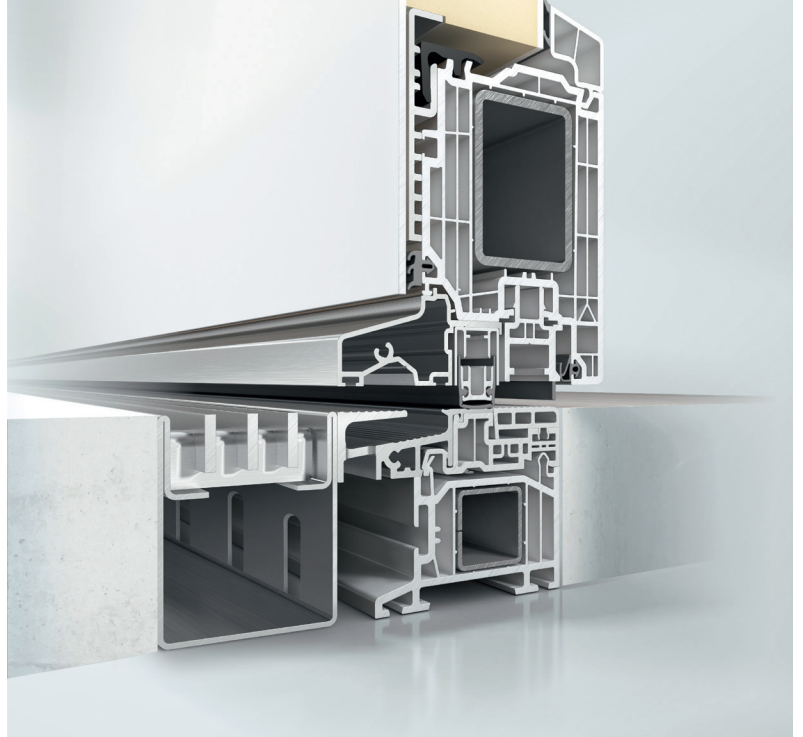

Soglia 0 mm

Scheda prodotto

- 1 La soglia 0 mm elimina ogni rischio di inciampo o ostacolo e migliora sensibilmente il comfort e l'accessibilità degli ambienti. La soluzione è stata sviluppata in esclusiva per la gamma Schüco LivIng e Schüco LivIngSlide. Consente di realizzare porte e portefinestre, ad anta singola o doppia con apertura verso l'interno, prive di qualsiasi ingombro a livello del pavimento.
- 2 Oltre ad avere un design estremamente pulito e lineare, la totale assenza di scalini è ideale in tutti i contesti dove si desidera raggiungere il più elevato livello di sicurezza per bambini, anziani o persone con mobilità ridotta.
- 3 Il comfort è assicurato anche dall'ottimo isolamento termico e dalla perfetta resistenza alle intemperie, grazie a specifici accorgimenti adottati da Schüco per preservare le performance che caratterizzano il sistema in PVC LivIng.
- 4 La soglia 0 mm è inoltre perfettamente compatibile con la finitura Schüco TopAlu che offre la possibilità di personalizzare l'esterno degli infissi con speciali cover in alluminio.

Soglia 0 mm

Eliminazione di ogni ostacolo o rischio di inciampo con la Soglia 0 mm di Schüco